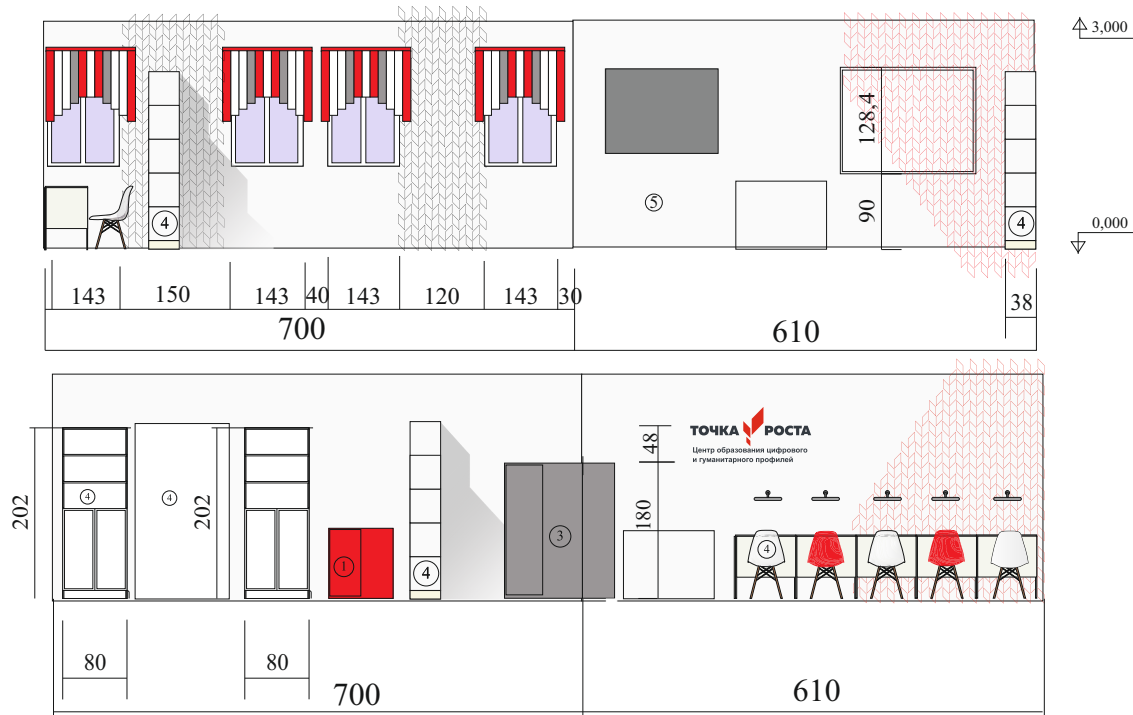

**Оформление интерьеров
Центра образования
цифрового и гуманитарного
профилей «Точка роста»,
Семеновская средняя школа**

1

Кабинет
формирования
цифровых
и гуманитарных
компетенций

Кабинет формирования цифровых и гуманитарных технологий

Кабинет формирования цифровых и гуманитарных технологий

(Спецификация мебели представлена в таблице 1, страница 12)

- Зона работы с оборудованием
- Учебная зона

Кабинет формирования цифровых и гуманитарных технологий

Развертка по стенам (размеры даны в см)

- ① Красный RAL 3020
Элементы мебели, текстиль, декор, графика
- ② Темно-серый RAL 7024
Элементы мебели, текстиль, декор, графика
- ③ Светло-серый RAL 7036
Элементы мебели, текстиль, декор, графика
- ④ Белый RAL 9010
Элементы мебели, текстиль, декор, графика
- ⑤ Кремово-белый RAL 9001
Элементы мебели, текстиль, декор, графика

Размеры логотипа (1:20)

План подвесного потолка (армстронг 600x600 мм) с ориентировочным расположением светильников

- - Плитка стандартная в количестве 115 штук
- ⊗ - Светильники в количестве 9 штук

Размеры декоративных элементов (1:10)
Толщина 0,6 см