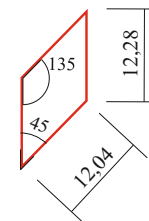

Развертка по стенам (размеры даны в см)

Развертка по стенам (размеры даны в см)

План подвесного потолка (армстронг 600x600 мм) с ориентировочным расположением светильников

- - Плитка стандартная в количестве 115 штук
- ⊗ - Светильники в количестве 9 штук

Размеры логотипа (1:20)

Размеры декоративных элементов (1:10)
Толщина 0,6 см

Помещение для проектной деятельности

• Вид 1

• Вид 2

Помещение для проектной деятельности

• Вид 3

• Вид 4