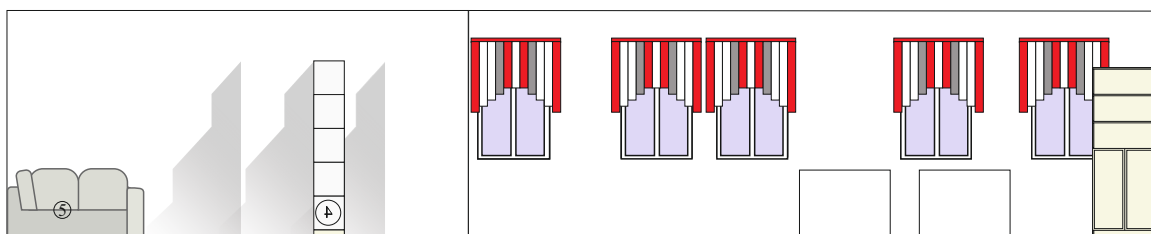

Помещение для проектной деятельности

(Спецификация мебели представлена в таблице 1, страница 12)

-  - Шахматная гостиная
-  - Зона учителя
-  - Зона коворкинга
-  - Медиазона

Помещение для проектной деятельности

Развертка по стенам (размеры даны в см)

Развертка по стенам (размеры даны в см)

План подвесного потолка (армстронг 600x600 мм) с ориентировочным расположением светильников

- - Плитка стандартная в количестве 115 штук
- ⊗ - Светильники в количестве 9 штук