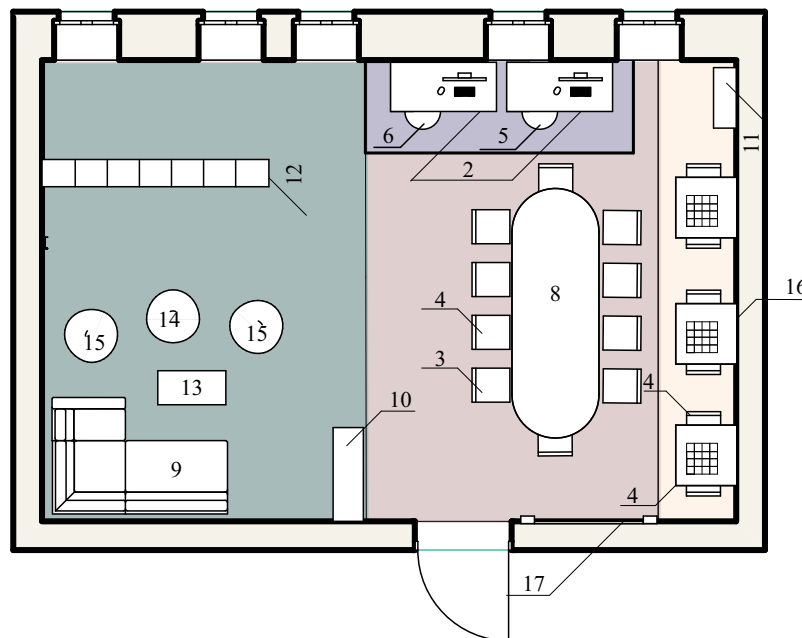

Помещение для проектной деятельности

Помещение для проектной деятельности

(Спецификация мебели представлена в таблице 1, страница 12)

- Шахматная гостиная
- Зона учителя
- Зона коворкинга
- Медиазона