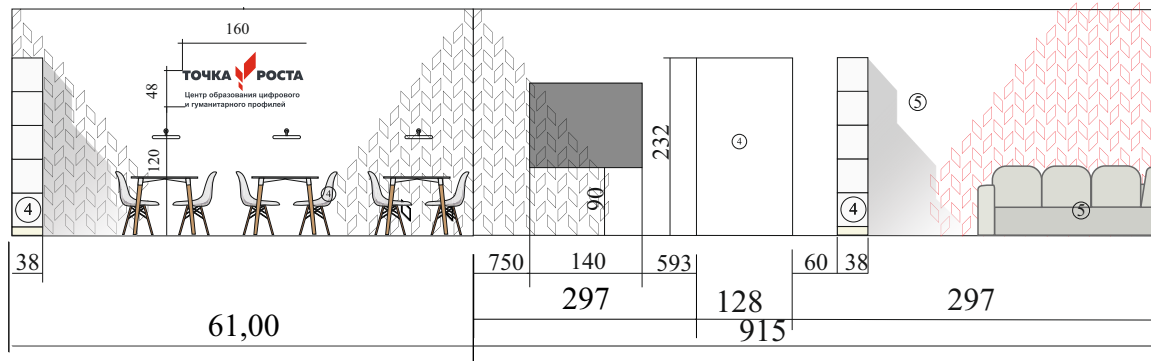

Помещение для проектной деятельности

(Спецификация мебели представлена в таблице 1, страница 12)

-  - Шахматная гостиная
-  - Зона учителя
-  - Зона коворкинга
-  - Медиазона

Помещение для проектной деятельности

Развертка по стенам (размеры даны в см)

Развертка по стенам (размеры даны в см)

План подвесного потолка (армстронг 600x600 мм) с ориентировочным расположением светильников

- - Плитка стандартная в количестве 115 штук
- ⊗ - Светильники в количестве 9 штук

Размеры логотипа (1:20)

Размеры декоративных элементов (1:10)
Толщина 0,6 см

Помещение для проектной деятельности

• Вид 1

• Вид 2

Помещение для проектной деятельности

• Вид 3

• Вид 4