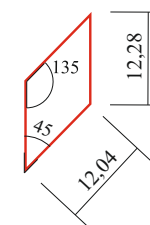

Размеры логотипа (1:20)

План подвесного потолка (армстронг 600x600 мм) с ориентировочным расположением светильников

- - Плитка стандартная в количестве 115 штук
- ⊗ - Светильники в количестве 9 штук

Размеры декоративных элементов (1:10)
Толщина 0,6 см

Размеры логотипа (1:20)

Размеры декоративных элементов (1:10)
Толщина 0,6 см

Помещение для проектной деятельности

• Вид 1

• Вид 2

Помещение для проектной деятельности

• Вид 3

• Вид 4