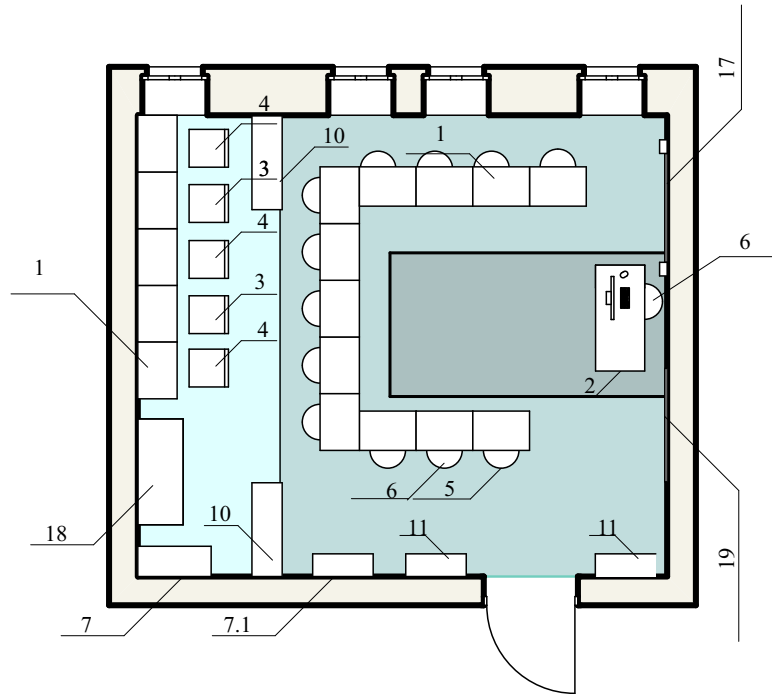

**Оформление интерьеров
Центра образования
цифрового и гуманитарного
профилей «Точка роста»,
Семеновская средняя школа**

1

Кабинет
формирования
цифровых
и гуманитарных
компетенций

Кабинет формирования цифровых и гуманитарных технологий

Кабинет формирования цифровых и гуманитарных технологий

(Спецификация мебели представлена в таблице 1, страница 12)

- Зона работы с оборудованием
- Учебная зона

Кабинет формирования цифровых и гуманитарных технологий

Размеры логотипа (1:20)

План подвесного потолка (армстронг 600x600 мм) с ориентировочным расположением светильников

- - Плитка стандартная в количестве 115 штук
- ⊗ - Светильники в количестве 9 штук

Размеры декоративных элементов (1:10)
Толщина 0,6 см

Размеры логотипа (1:20)

Размеры декоративных элементов (1:10)
Толщина 0,6 см

Помещение для проектной деятельности

• Вид 1

• Вид 2

Помещение для проектной деятельности

• Вид 3

• Вид 4